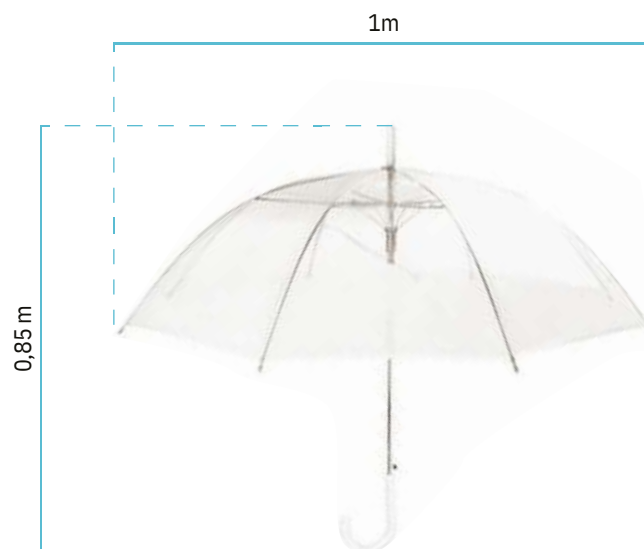

— Rollos de 20 m x 1 m con hojas de espuma EVA.
El número de rollos depende del área destinada a la instalación.
Cada m² contiene entre 20 y 24 piezas.
La longitud de las hojas varía entre 30 cm y 60 cm.

Cada paraguas cubre 1 m².

No apto para zonas con viento.

Paraguas con colores y diseños personalizados.

Revestimiento: 100 % vinilo/PVC

Cable: Aluminio PVC

Peso por m²: 750 g

GOLD WINNER

Umbrella Sky project "Flower Power" by Impactplan art productions