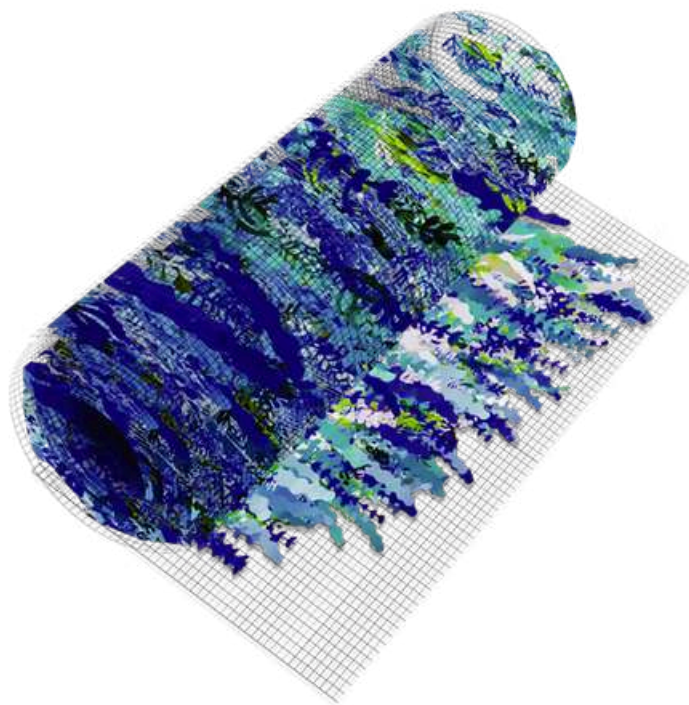

Combinación de colores estándar:

ARO ATU AAG BRO

Los colores de la instalación son personalizables.

Peso por m²: 250 g

Formas de las piezas:

MULTICOLOR

varias combinaciones posibles

REF: 222010014