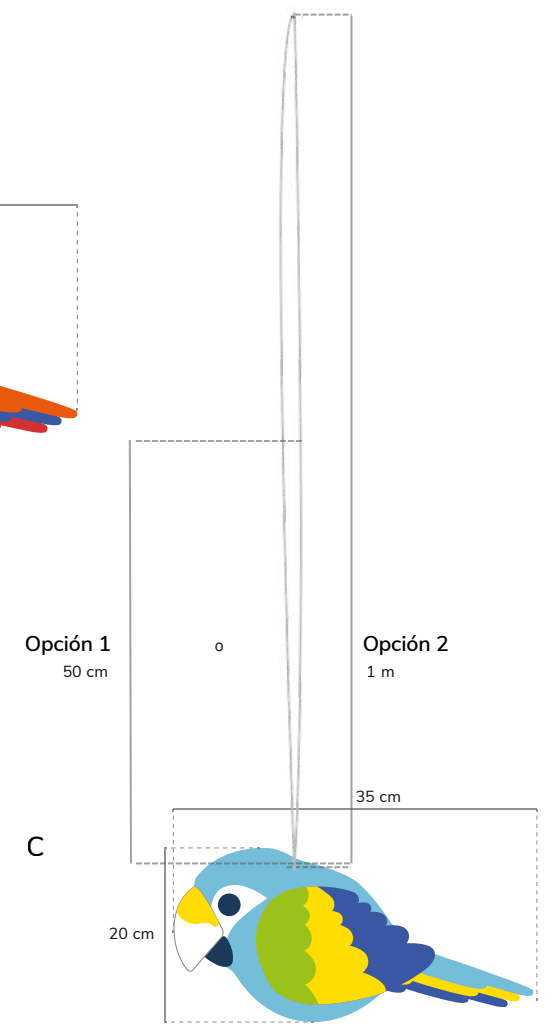

A OPCIÓN 1 (50 CM)
REF#: 222020001

A OPCIÓN 2 (1M)
REF#: xxxx

B OPCIÓN 1 (50 CM)
REF#: 222020002

B OPCIÓN 2 (1M)
REF#: xxxxx

C OPCIÓN 1 (50 CM)
REF#: 222020003

C OPCIÓN 2 (1M)
REF#: xxxxx