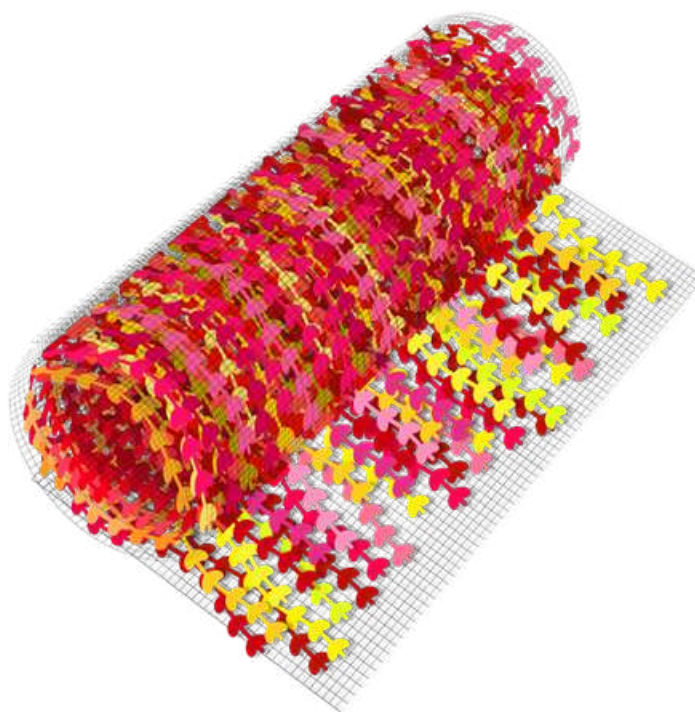

Combinación de colores estándar:

RFA RCL VEO LAA AMO ACL

Los colores de la instalación se pueden personalizar.

Peso m²: 250 g