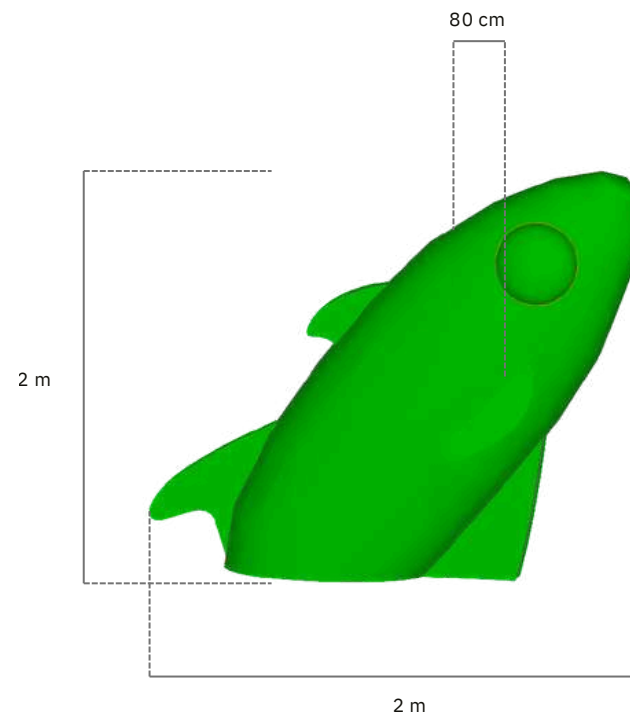

Peso de la cabeza: 50 kg

Peso de la cola: 45 kg

HEAD
REF*: 222030205

TAIL
REF*: 222030206

**BANCO
DE PECES**

BANCO DE PECES

Material enviado:

— Pieza montada lista para usar.