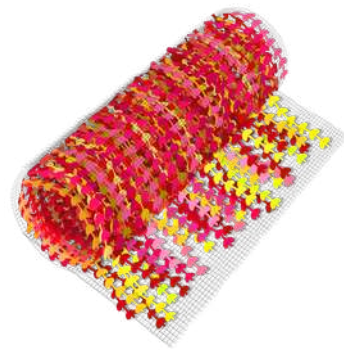

MULTICOLOR

varias combinaciones disponibles

REF*: 222010024

UN COLOR

varias combinaciones disponibles

REF*: 222010024