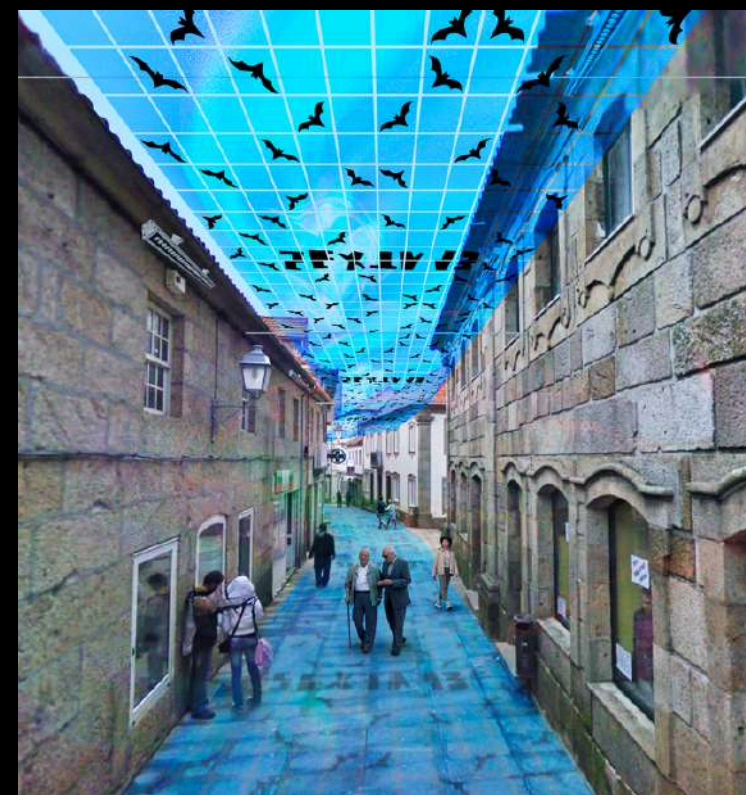

TELA IMPERMEABLE C
REF: 222010042

TELA IMPERMEABLE D
REF: 222010043

HALLOWEEN

CALABAZA 1

ACCESORIO PARA TECHOS

Material enviado:

— Calabaza de PVC enviada por unidad, con cierre fácil de 50 cm o 1 m, preparada para colgar.