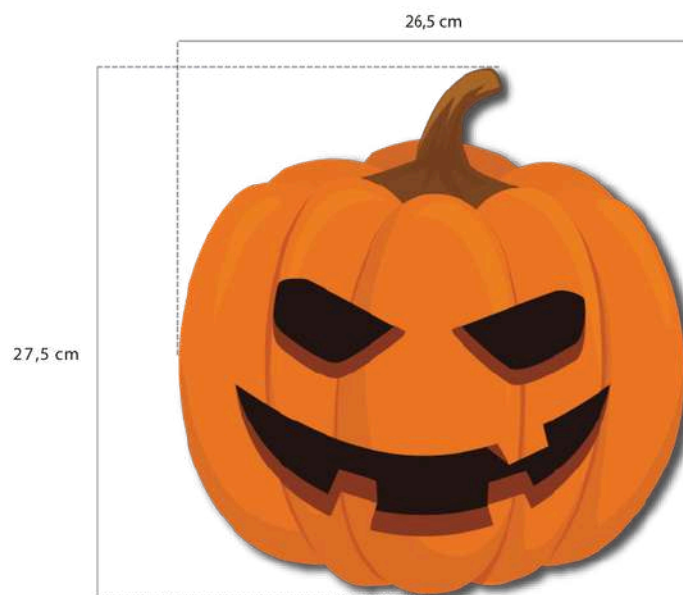

OPCIÓN 1 (50CM)
REF: xxxxxxxx

OPCIÓN 2 (1M)
REF: xxxxxx

ATRÁS