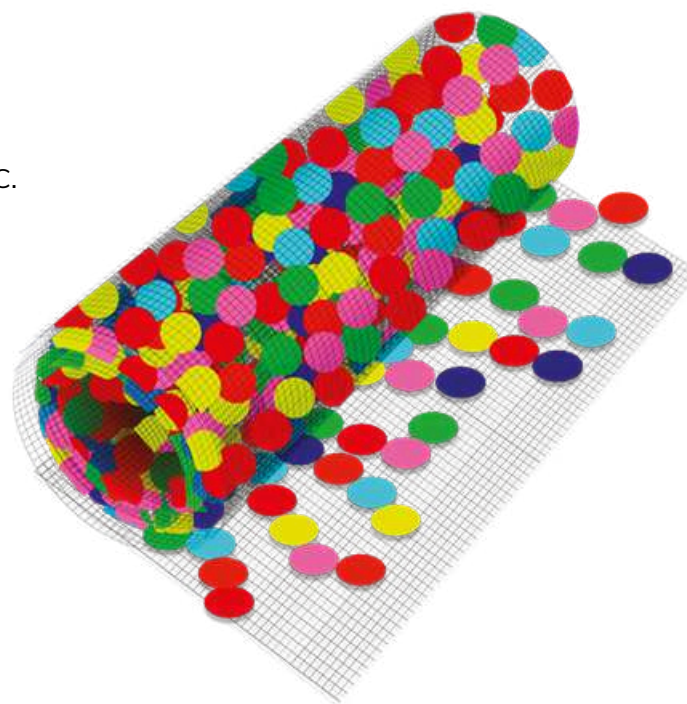

Combinación de colores estándar:

VEO LAA AMO VLE ATU RFA

Los colores de la instalación pueden personalizarse.

Peso por m²: 400 g