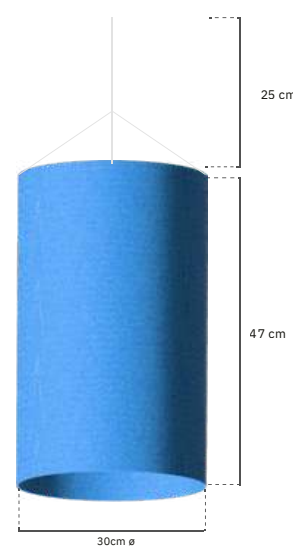

Peso unitario: 4 g

Pedido mínimo: 20 unidades

A

B

C

D

TELA IMPERMEABLE A
REF: 222010040

TELA IMPERMEABLE B
REF: 222010041