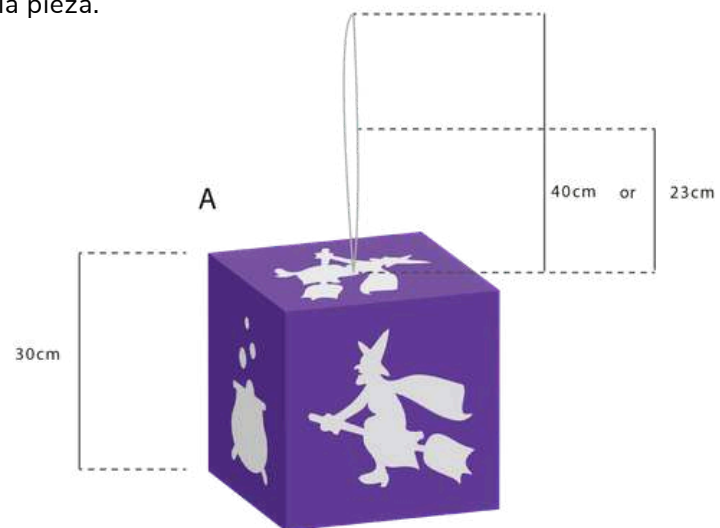

Colores disponibles:

PRO VEO LIS VKY

Los colores de la instalación se pueden personalizar.