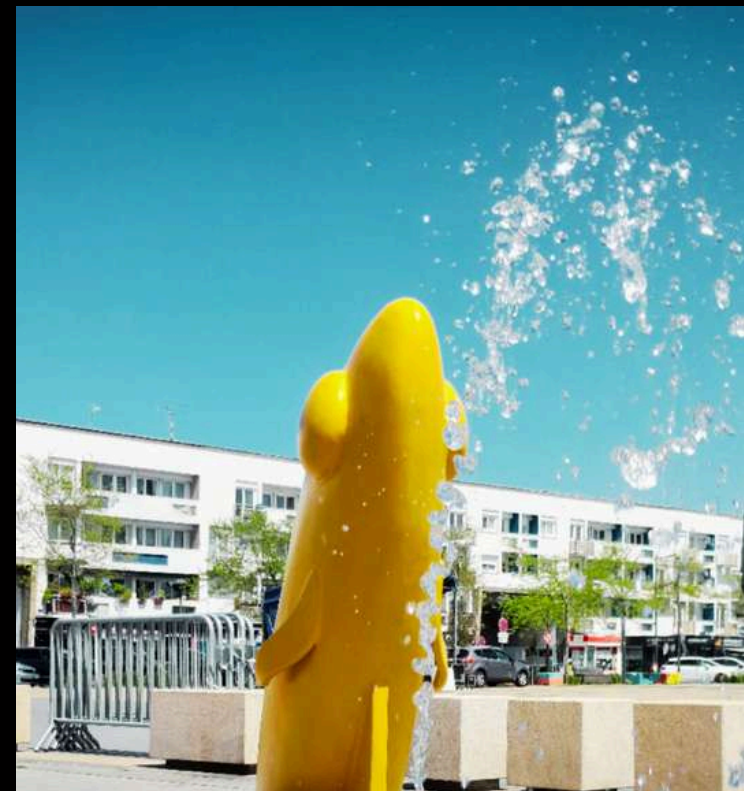

- Estructura ensamblada y lista para usar.
- Fibra de vidrio;
- Soporte de hierro para sujeción, incluido.

Los colores de la pieza se pueden personalizar.

Peso: 50kg

HOTEL BELAZUR

**PECES
GIGANTES**

PECES GIGANTES