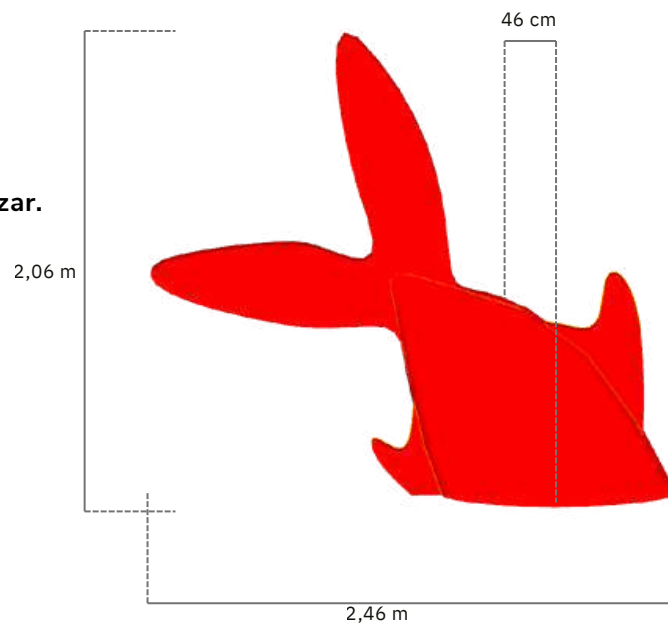

Peso de la cabeza: 50 kg

Peso de la cola: 45 kg

HEAD
REF*: 222030205

TAIL
REF*: 222030206

**BANCO
DE PECES**

BANCO DE PECES

Material enviado:

— Pieza montada lista para usar.