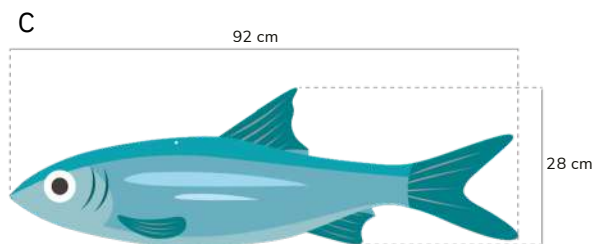

LOTE DE PECES 2 ACCESORIOS PARA LA COLECCIÓN "SEAWEED"

Material enviado:

— Peces de PVC enviados en juegos de 7 (1 A, 1 B, 1 C, 1 D y 3 E), con cierre fácil de 50 cm o 1 m, listos para colgar.

La cantidad de peces dependerá del área destinada a la instalación.