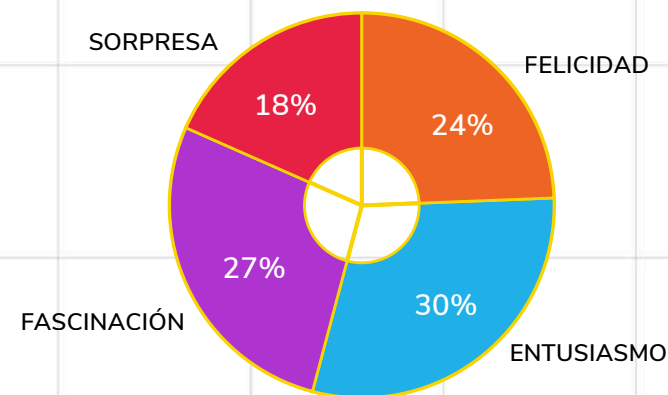

Nuestra misión: Llenar el mundo de color generando el retorno de la inversión

IMPACTO EN LOS LUGARES

IMPACTO EN LAS PERSONAS

IMPACTO EN REDES SOCIALES: "CRECIMIENTO EXPONENCIAL"

Daniel Bideau

"Lleno de **colores y sonrisas**. Un soplo de aire fresco para la ciudad de Périgueux."