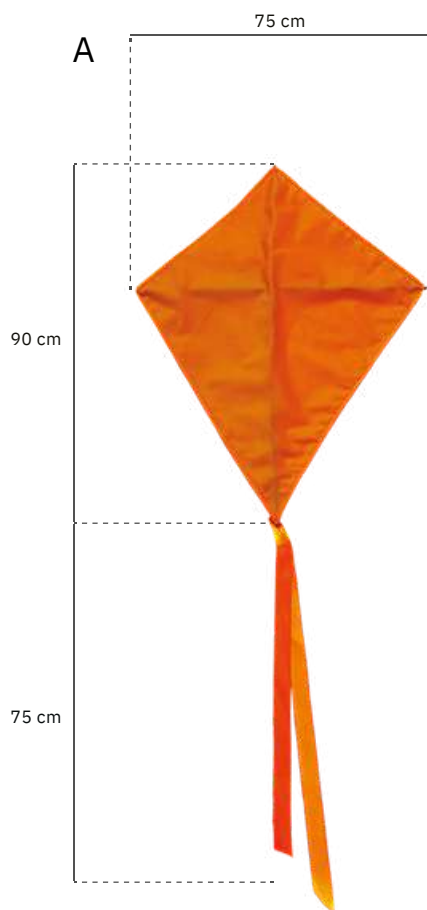

A
REF#: 222010026

B
REF#: 222010075