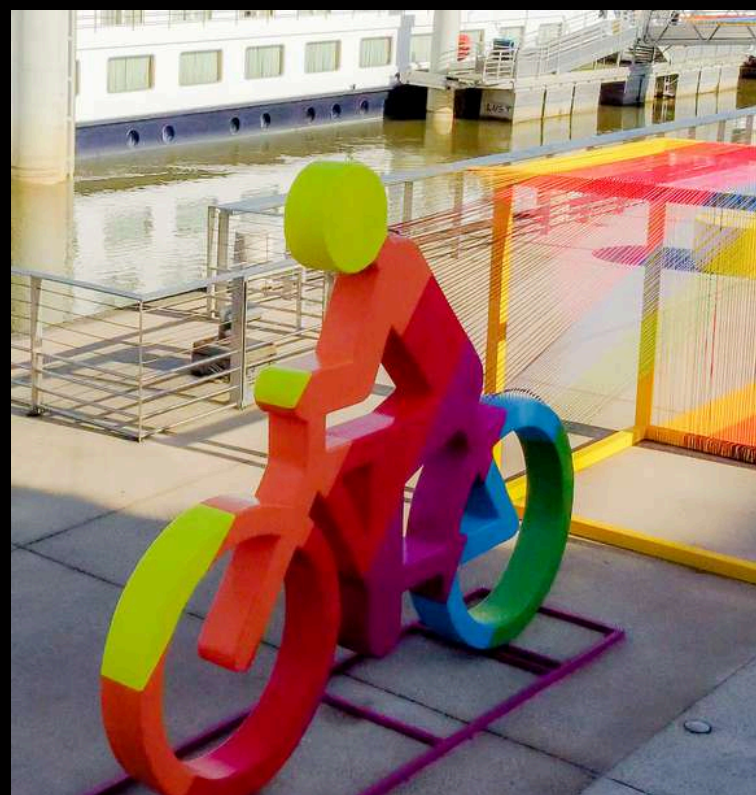

— Cojín esférico de tela impermeable y relleno de espuma. Con lazo y cordón de 2 m. Disponible en 10 cm o 15 cm.

El número de cojines depende del área destinada a la instalación.

Los colores se pueden personalizar.

A

B

CICLISTA

CICLISTA

REFª: 222030003

Material enviado:

— Pieza montada lista para usar.

Material: