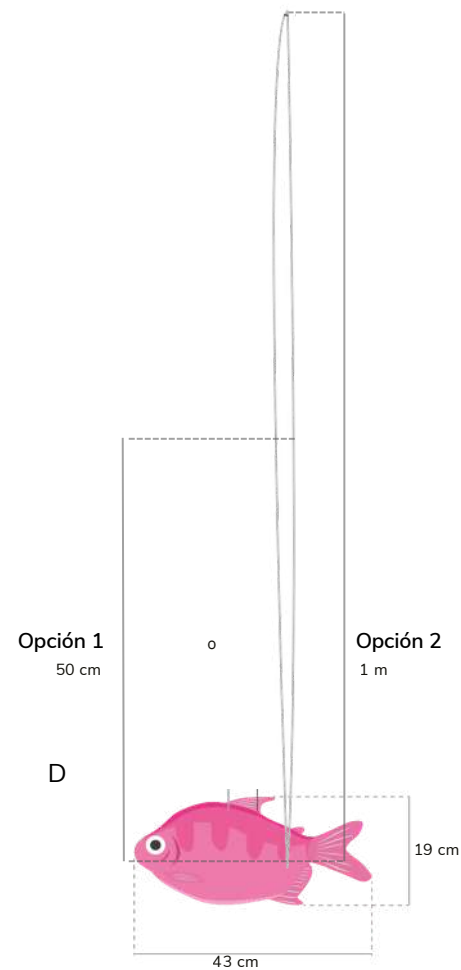

LOTE DE PECES 2 ACCESORIOS PARA LA COLECCIÓN "SEAWEED"

Material enviado:

— Peces de PVC enviados en juegos de 7 (1 A, 1 B, 1 C, 1 D y 3 E), con cierre fácil de 50 cm o 1 m, listos para colgar.

La cantidad de peces dependerá del área destinada a la instalación.