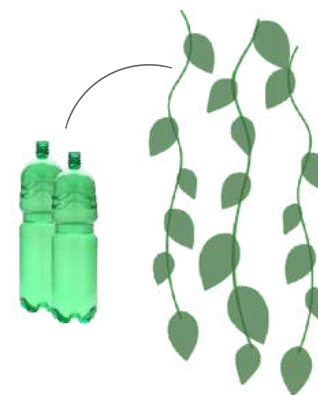

La longitud de las hojas es de aproximadamente 1 m.

Las hojas verdes se fabrican a partir de botellas de PET y se conectan un tubo verde.

Peso m²: 480 g

Pedido mínimo: 20 m²

Forma hecha a partir de botellas de PET:

100 cm

COMETAS

COMETAS

Material enviado:

— Cometas fabricadas con tela impermeable, varillas de fibra de vidrio y con una cola de cinta del mismo tono.

El número de cometas dependerá del área destinada a la instalación.