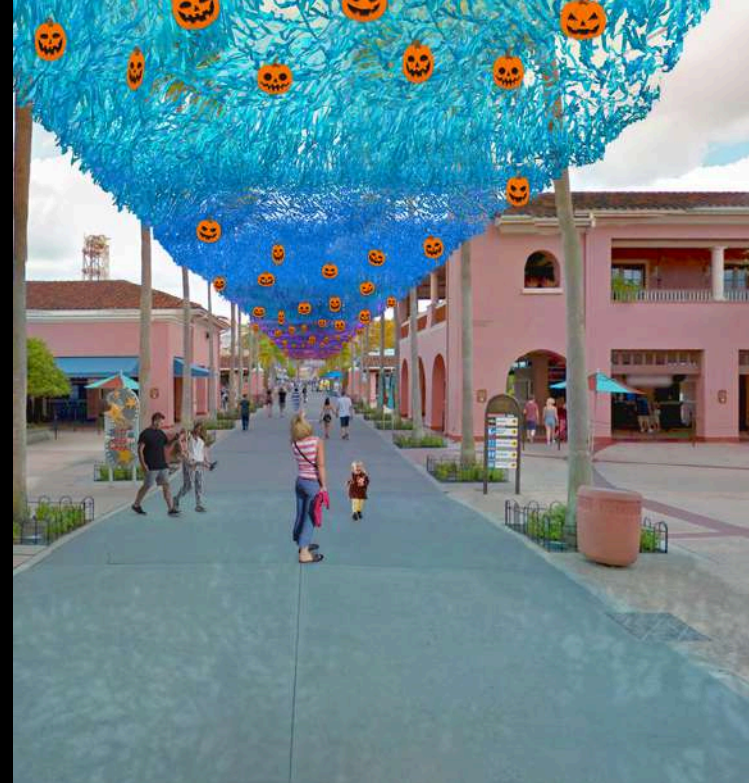

TELA IMPERMEABLE C
REF: 222010042

TELA IMPERMEABLE D
REF: 222010043

HALLOWEEN

CALABAZA 1

ACCESORIO PARA TECHOS

Material enviado:

— Calabaza de PVC enviada por unidad, con cierre fácil de 50 cm o 1 m, preparada para colgar.