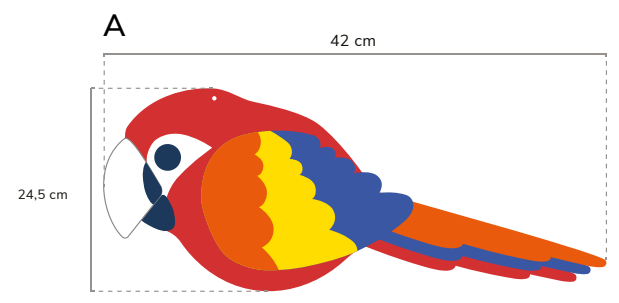

A OPCIÓN 1 (50 CM)
REF#: 222020001

A OPCIÓN 2 (1M)
REF#: xxxx

B OPCIÓN 1 (50 CM)
REF#: 222020002

B OPCIÓN 2 (1M)
REF#: xxxxx

C OPCIÓN 1 (50 CM)
REF#: 222020003

C OPCIÓN 2 (1M)
REF#: xxxxx