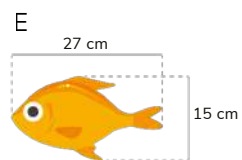

OPCIÓN 1 (50 CM)
REF: 222020005

OPCIÓN 2 (1 M)
REF: xxxx