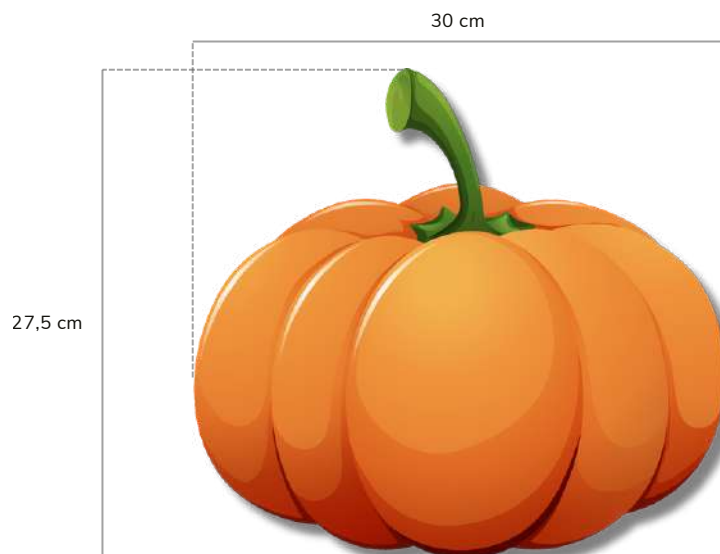

OPCIÓN 1 (50CM)
REF: xxxxxxxx

OPCIÓN 2 (1M)
REF: xxxxxx