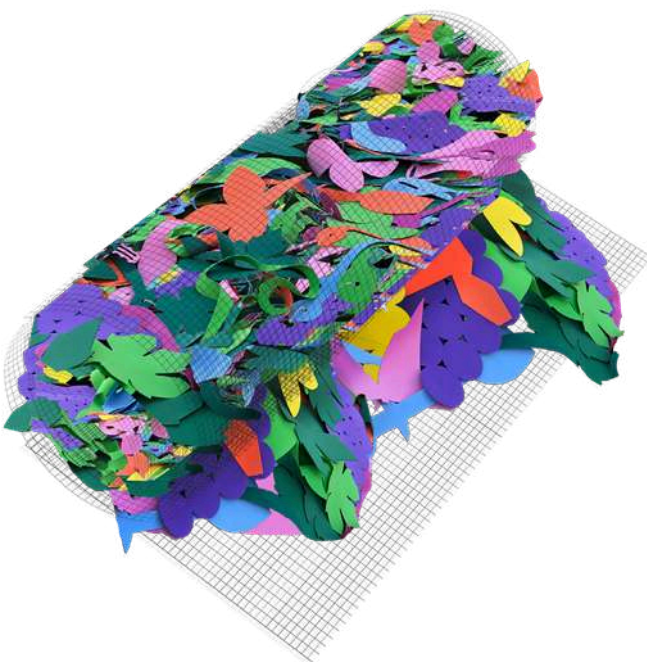

VENDIMIA

REF^o: 222010113

Material enviado:

— Rollos de 20m x 1m con hojas de espuma EVA.

El número de rollos variará según la zona de la instalación.

Cada m² contiene entre 20 y 24 hojas.

La longitud de las hojas varía entre 30 y 60 cm.

Combinación de colores estándar:

LAA AMO VLE VES ATU RFA RCL PUR

Los colores de la instalación se pueden personalizar.

Peso m²: 250g

Formas de las piezas: