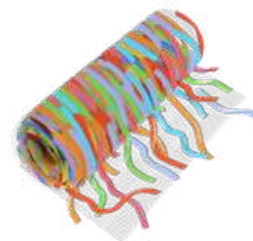

MULTICOLOR