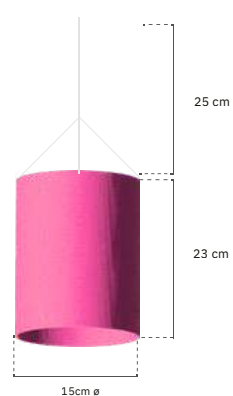

Peso unitario: 4 g

Pedido mínimo: 20 unidades

A

B

C

D

TELA IMPERMEABLE A
REF: 222010040

TELA IMPERMEABLE B
REF: 222010041