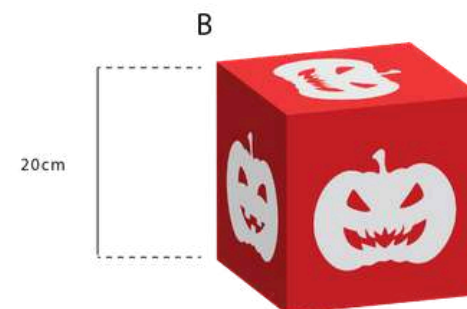

Colores disponibles:

PRO VEO LIS VKY

Los colores de la instalación se pueden personalizar.