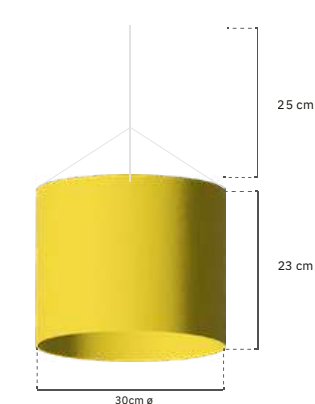

Peso unitario: 4 g

Pedido mínimo: 20 unidades

A

B

C

D

TELA IMPERMEABLE A
REF: 222010040

TELA IMPERMEABLE B
REF: 222010041