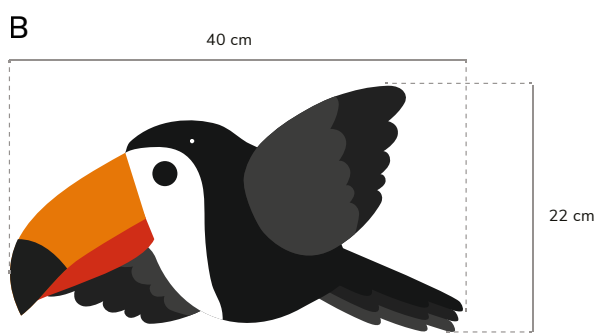

A OPCIÓN 1 (50 CM)
REF#: 222020001

A OPCIÓN 2 (1M)
REF#: xxxx

B OPCIÓN 1 (50 CM)
REF#: 222020002

B OPCIÓN 2 (1M)
REF#: xxxxx

C OPCIÓN 1 (50 CM)
REF#: 222020003

C OPCIÓN 2 (1M)
REF#: xxxxx