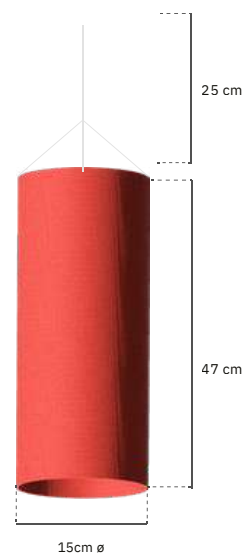

LINTERNAS

Material enviado:

— Linternas de tela ligeras e impermeables con alambre para colgar.

El número de linternas dependerá del área de instalación. La altura de la tela se puede personalizar.

La instalación puede ser con o sin iluminación. Los precios para instalaciones con iluminación se proporcionan bajo solicitud previa

Los colores de la instalación se pueden personalizar.

TELA IMPERMEABLE

Peso unitario: 4 g

Pedido mínimo: 20 unidades

A