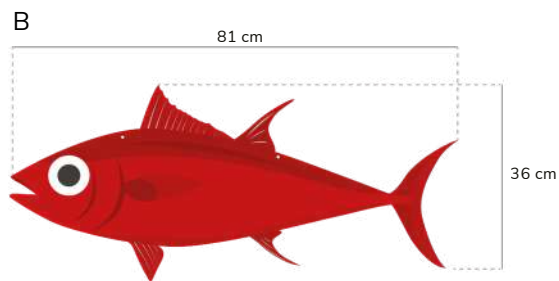

LOTE DE PECES 2 ACCESORIOS PARA LA COLECCIÓN "SEAWEED"

Material enviado:

— Peces de PVC enviados en juegos de 7 (1 A, 1 B, 1 C, 1 D y 3 E), con cierre fácil de 50 cm o 1 m, listos para colgar.

La cantidad de peces dependerá del área destinada a la instalación.