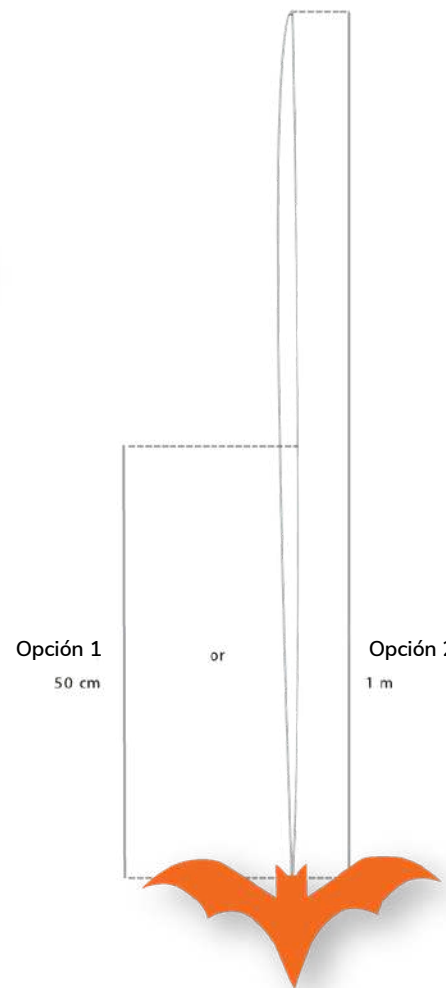

Colores disponibles:

Los colores de la instalación se pueden personalizar.

OPCIÓN 1 (50CM)
REF: xxxxxxxx

OPCIÓN 2 (1M)
REF: xxxxxx