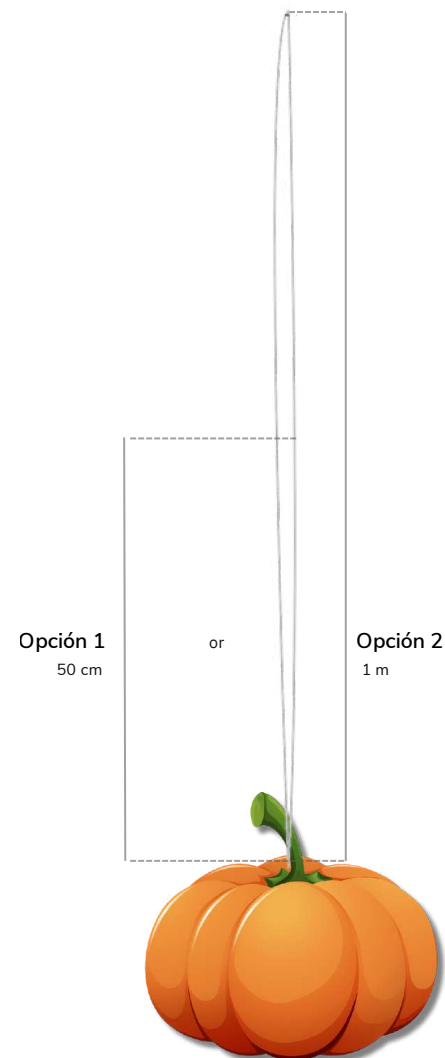

OPCIÓN 1 (50CM)
REF: xxxxxxxx

OPCIÓN 2 (1M)
REF: xxxxxx