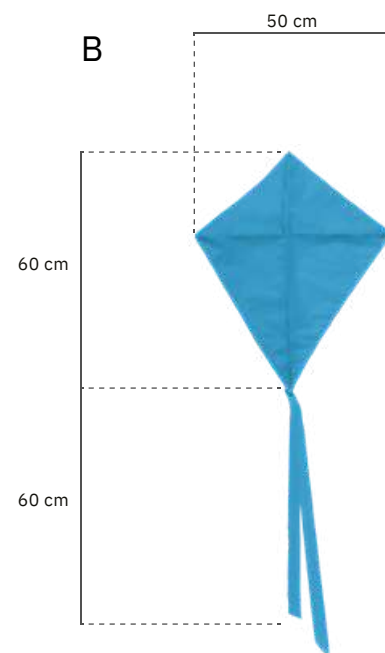

A
REF#: 222010026

B
REF#: 222010075