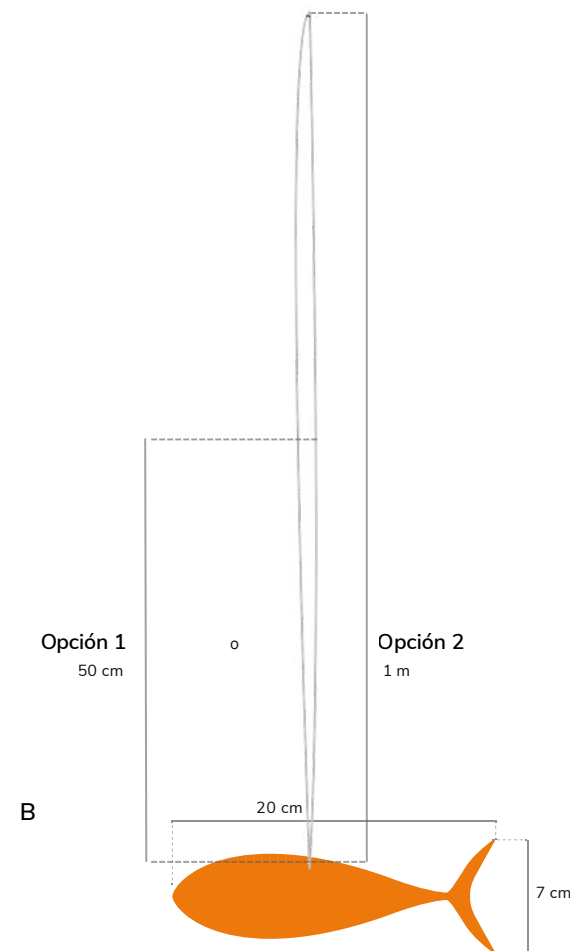

Standard color combination:

VEO LAA AMO VLE ATU RFA

Los colores de la instalación se pueden personalizar.

OPCIÓN 1 (50CM)
REF#: 222020004

OPCIÓN 2 (1M)
REF#: xxxxx