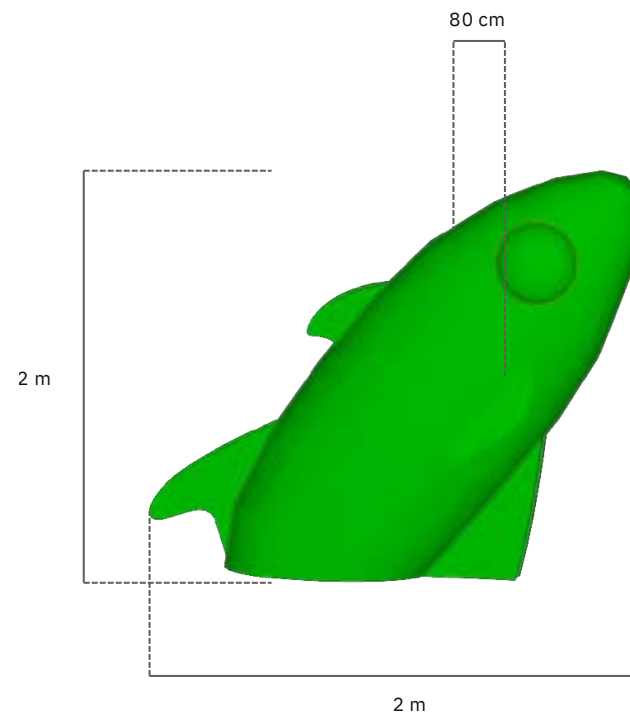

Peso de la cabeza: 50 kg

Peso de la cola: 45 kg

HEAD
REF*: 222030205

TAIL
REF*: 222030206

**BANCO
DE PECES**

BANCO DE PECES

Material enviado:

— Pieza montada lista para usar.