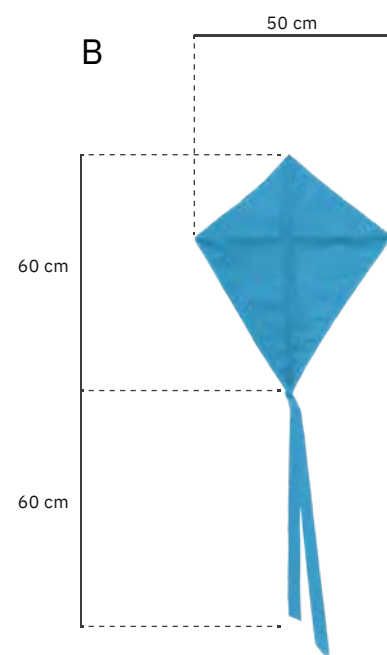

A
REF#: 222010026

B
REF#: 222010075