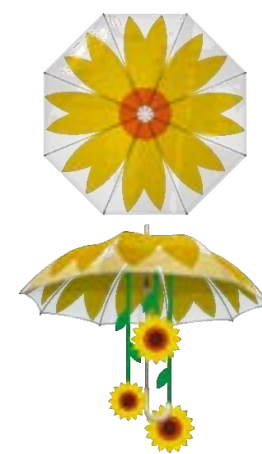

GIRASOLES

TRANSLÚCIDO
CON
COMPLEMENTOS
REF: 222010064