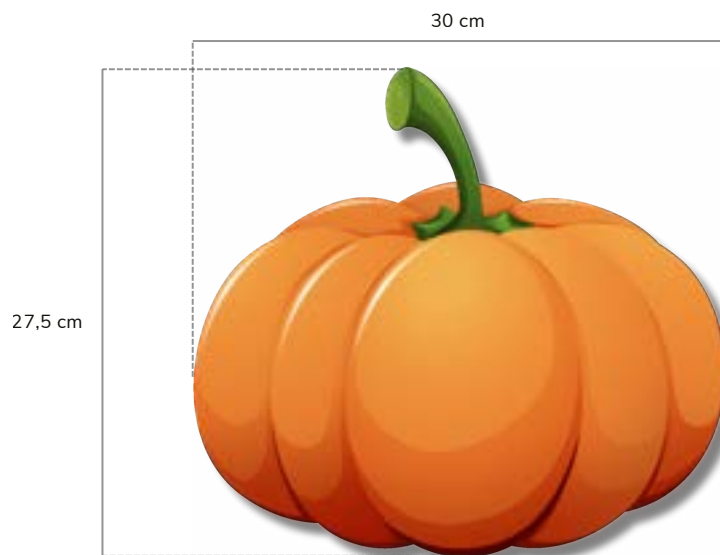

OPCIÓN 1 (50CM)
REF: xxxxxxxx

OPCIÓN 2 (1M)
REF: xxxxxx