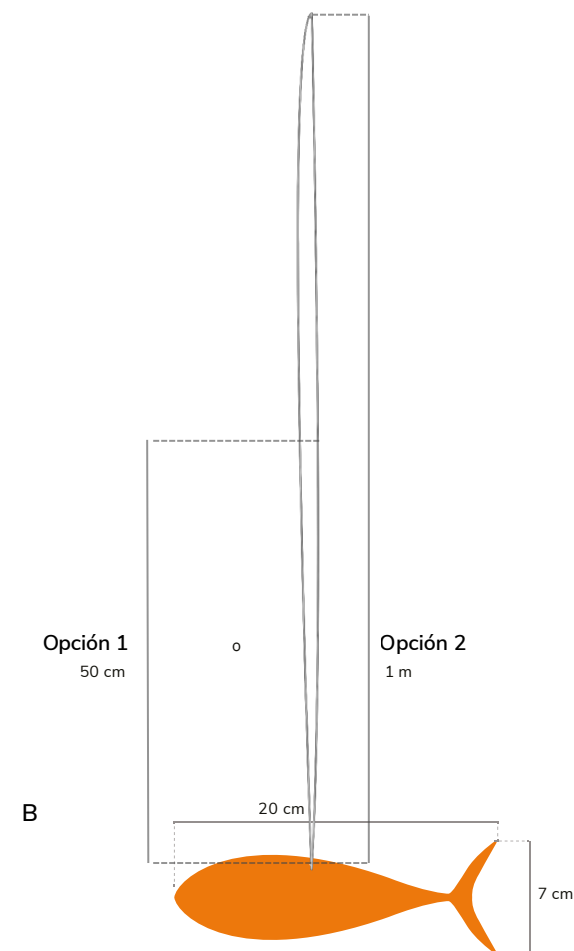

Standard color combination:

VEO LAA AMO VLE ATU RFA

Los colores de la instalación se pueden personalizar.

OPCIÓN 1 (50CM)
REF: 222020004

OPCIÓN 2 (1M)
REF: xxxxx