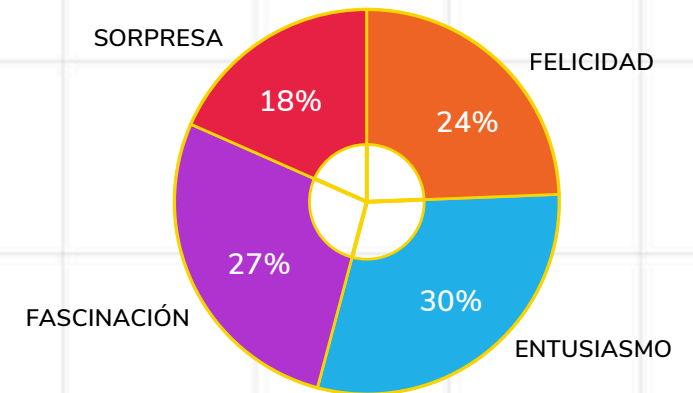

Nuestra misión: Llenar el mundo de color generando el retorno de la inversión

IMPACTO EN LOS LUGARES

IMPACTO EN LAS PERSONAS

IMPACTO EN REDES SOCIALES: "CRECIMIENTO EXPONENCIAL"

Daniel Bideau

"Lleno de **colores y sonrisas**. Un soplo de aire fresco para la ciudad de Périgueux."