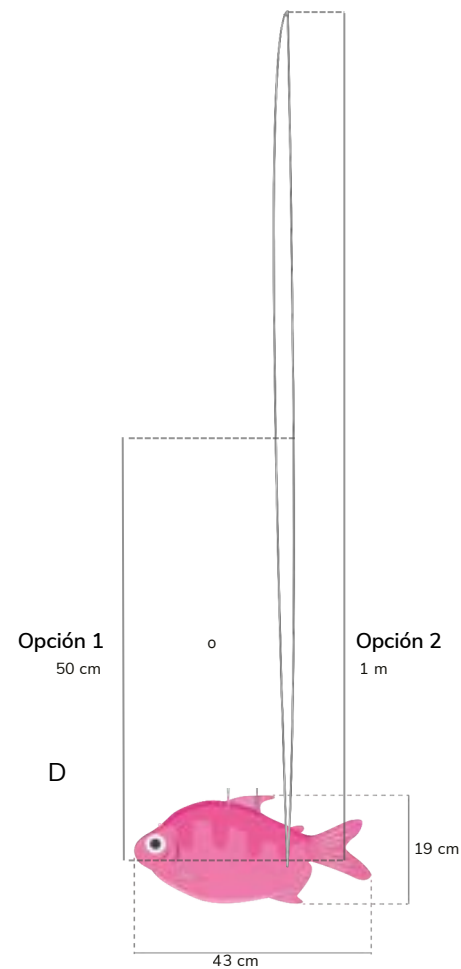

LOTE DE PECES 2 ACCESORIOS PARA LA COLECCIÓN "SEAWEED"

Material enviado:

— Peces de PVC enviados en juegos de 7 (1 A, 1 B, 1 C, 1 D y 3 E), con cierre fácil de 50 cm o 1 m, listos para colgar.

La cantidad de peces dependerá del área destinada a la instalación.