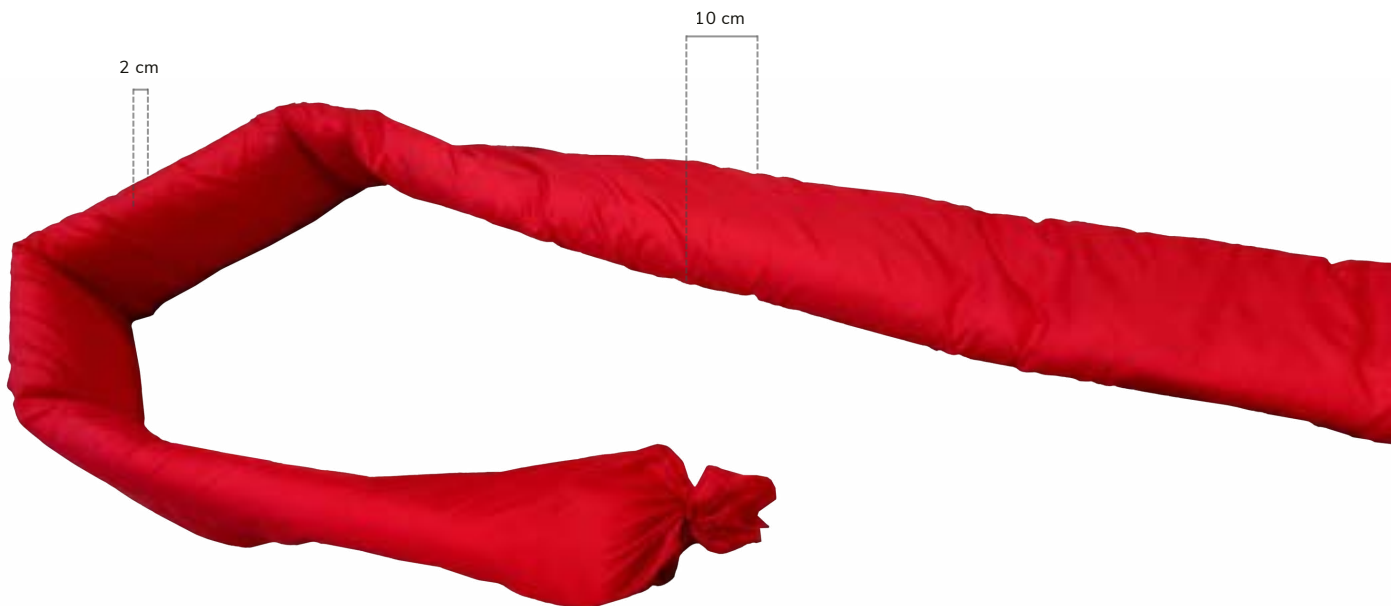

TUBOS DE COLORES

REF^o: 207080007

Material enviado:

— Tubos acolchados fabricados con tela impermeable y rellenos de espuma, diseñados para cubrir troncos de árboles.

El número de tubos dependerá del área destinada a la instalación.

Los colores de los tubos se pueden personalizar.

VEO LAA AMO ACL AMBB VMT VKY VES

AMA ARO ATU AAG LIS RFA RCL RBB

BEI CCL CAO BOX PRO CIA BRO

Peso m²: 72,5 g