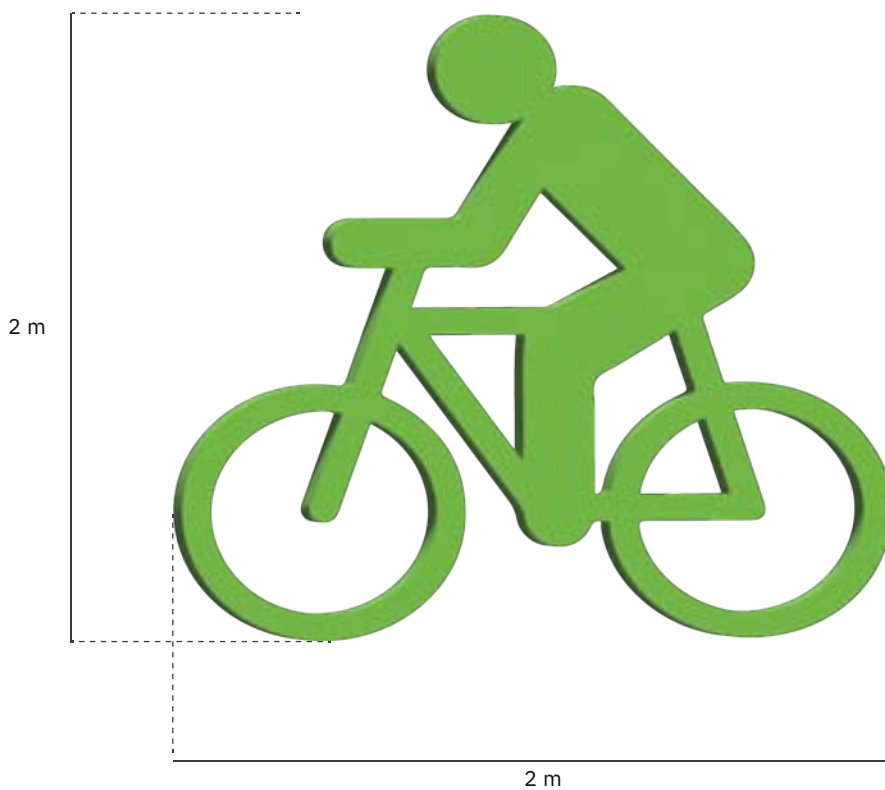

CICLISTA

REFª: 222030003

Material enviado:

— Pieza montada lista para usar.

Material:

- Estructura ensamblada y lista para usar.
- Fibra de vidrio;
- Soporte de hierro para sujeción, incluido.

Los colores de la pieza se pueden personalizar.

Peso: 50kg