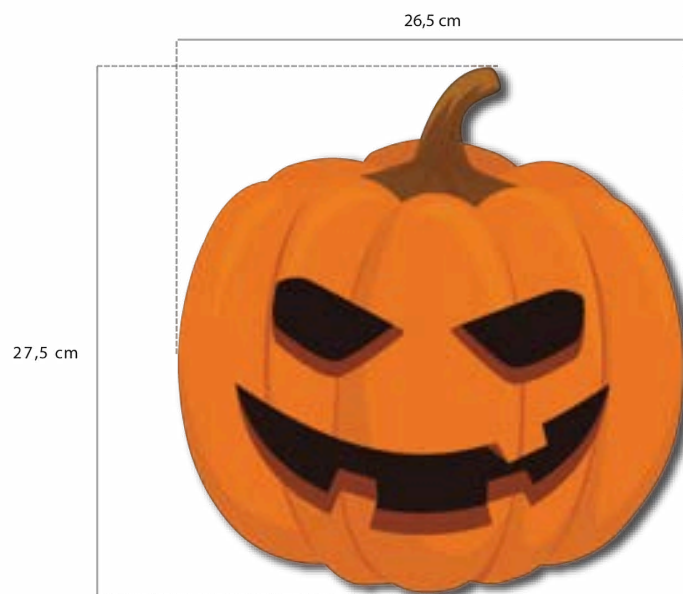

OPCIÓN 1 (50CM)
REF: xxxxxxxx

OPCIÓN 2 (1M)
REF: xxxxxx