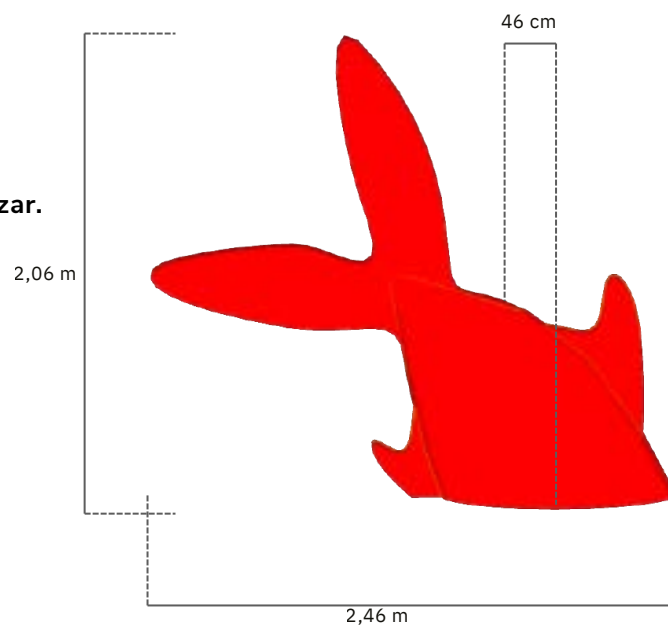

Peso de la cabeza: 50 kg

Peso de la cola: 45 kg

HEAD
REF*: 222030205

TAIL
REF*: 222030206

**BANCO
DE PECES**

BANCO DE PECES

Material enviado:

— Pieza montada lista para usar.