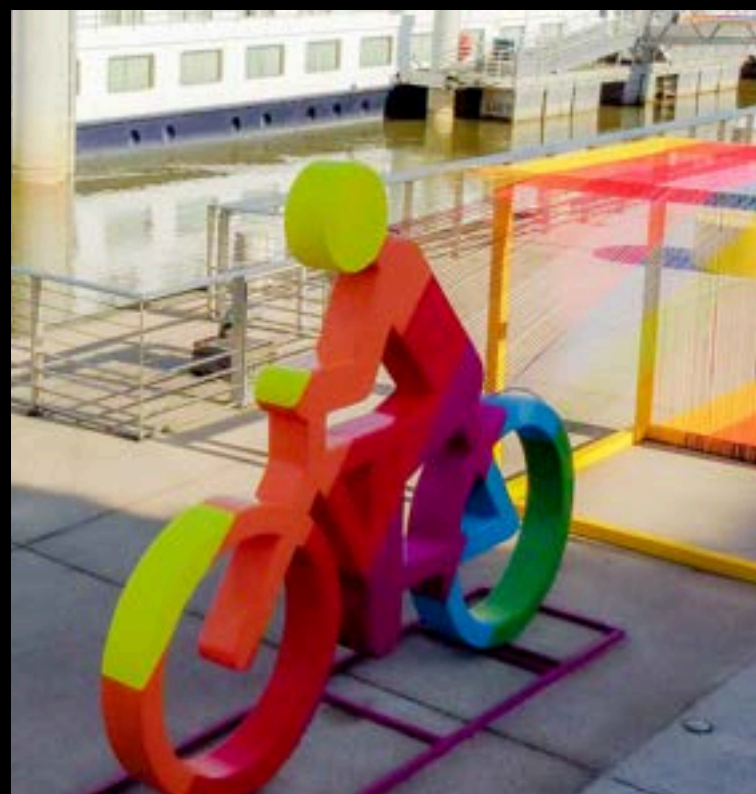

Los colores se pueden personalizar.

A

B

CICLISTA

CICLISTA

REFª: 222030003

Material enviado:

— Pieza montada lista para usar.