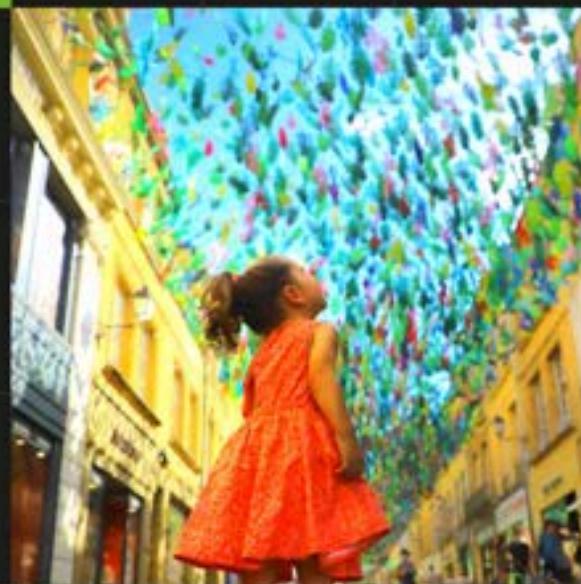

UNA COLABORACIÓN ENTRE

IMPACT.PLAN
ART PRODUCTIONS

Arte

Para el espacio urbano

Creamos decoraciones para ciudades, espacios y eventos, diseñadas para atraer visitantes, impulsar negocios y transformar cualquier lugar en un destino inolvidable.