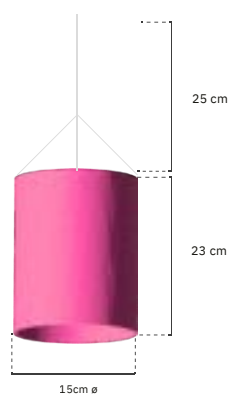

Peso unitario: 4 g

Pedido mínimo: 20 unidades

A

B

C

D

TELA IMPERMEABLE A
REF#: 222010040

TELA IMPERMEABLE B
REF#: 222010041