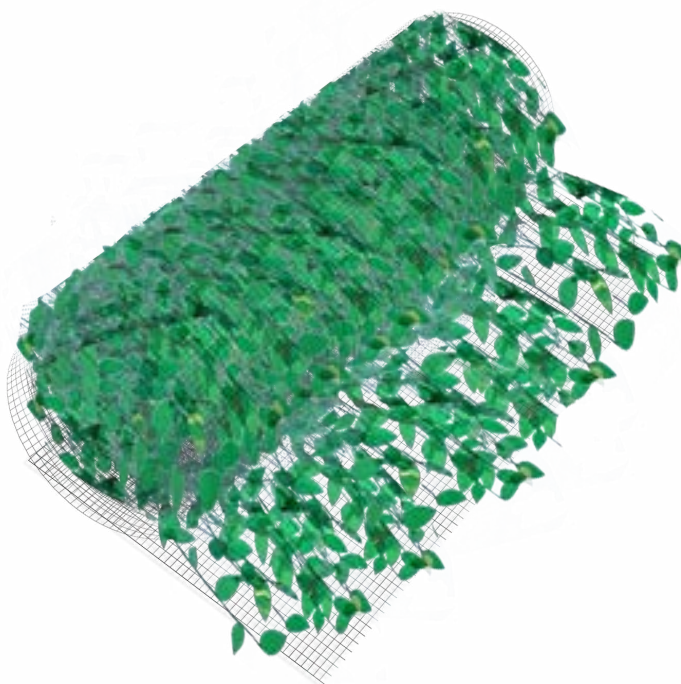

**ENREDADERA
RECICLADA**

EXPOFA
CANTANHEDES

ENREDADERA RECICLADA

REFª: 222010114

Material enviado:

— Rollos de red reforzada de 20 m x 1 m.

El número de rollos variará según la zona de la instalación.

Cada m² contiene entre 20 y 24 piezas.

La longitud de las hojas es de aproximadamente 1 m.

Las hojas verdes se fabrican a partir de botellas de PET y se conectan un tubo verde.

Peso m²: 480 g

Pedido mínimo: 20 m²

Forma hecha a partir de botellas de PET: