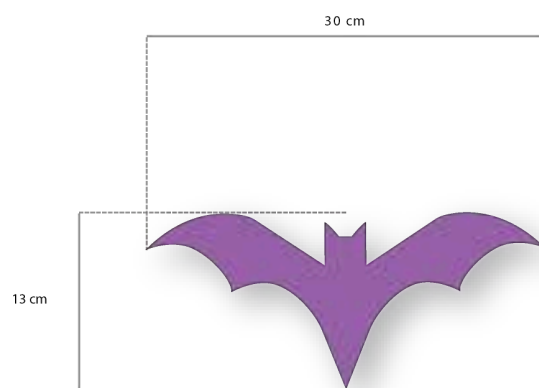

Colores disponibles:

Los colores de la instalación se pueden personalizar.

OPCIÓN 1 (50CM)
REF: xxxxxxxx

OPCIÓN 2 (1M)
REF: xxxxxx