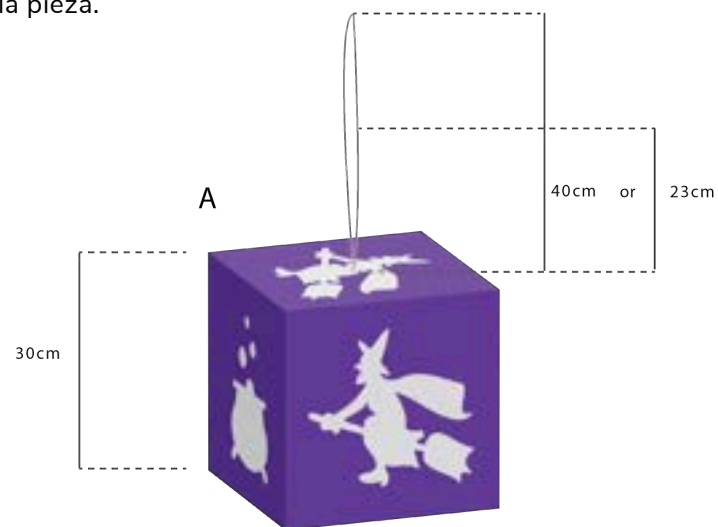

Colores disponibles:

PRO VEO LIS VKY

Los colores de la instalación se pueden personalizar.