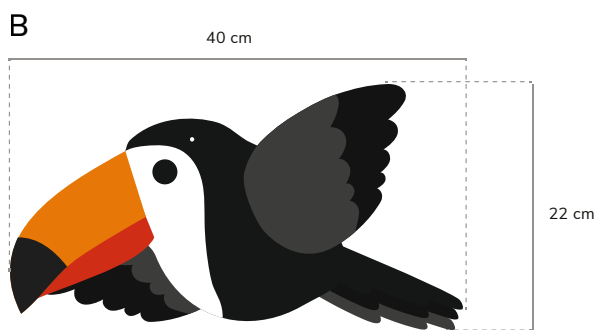

A OPCIÓN 1 (50 CM)
REF*: 222020001

A OPCIÓN 2 (1M)
REF*: xxxx

B OPCIÓN 1 (50 CM)
REF*: 222020002

B OPCIÓN 2 (1M)
REF*: xxxxx

C OPCIÓN 1 (50 CM)
REF*: 222020003

C OPCIÓN 2 (1M)
REF*: xxxxx