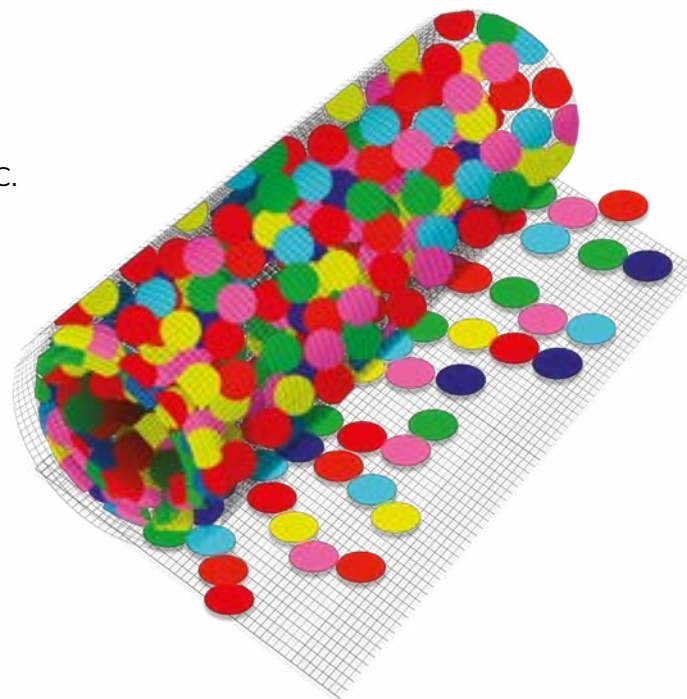

Combinación de colores estándar:

Los colores de la instalación pueden personalizarse.

Peso por m²: 400 g