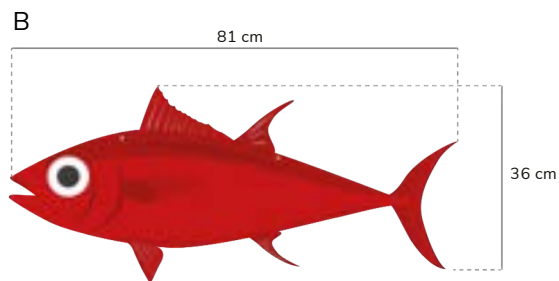

LOTE DE PECES 2 ACCESORIOS PARA LA COLECCIÓN "SEAWEED"

Material enviado:

— Peces de PVC enviados en juegos de 7 (1 A, 1 B, 1 C, 1 D y 3 E), con cierre fácil de 50 cm o 1 m, listos para colgar.

La cantidad de peces dependerá del área destinada a la instalación.