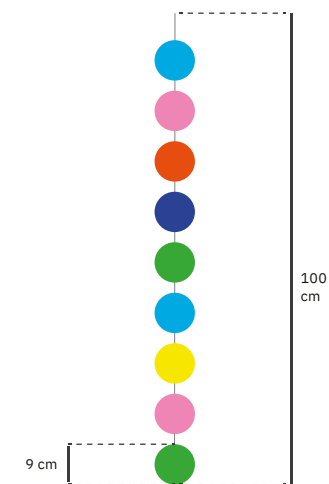

Combinación de colores estándar:

Los colores de la instalación pueden personalizarse.

Peso por m²: 400 g