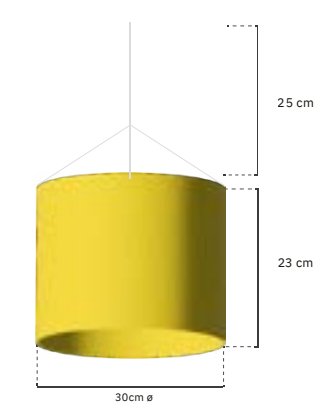

Peso unitario: 4 g

Pedido mínimo: 20 unidades

A

B

C

D

TELA IMPERMEABLE A
REF#: 222010040

TELA IMPERMEABLE B
REF#: 222010041