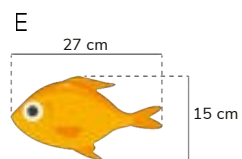

LOTE DE PECES 2 ACCESORIOS PARA LA COLECCIÓN "SEAWEED"

Material enviado:

— Peces de PVC enviados en juegos de 7 (1 A, 1 B, 1 C, 1 D y 3 E), con cierre fácil de 50 cm o 1 m, listos para colgar.

La cantidad de peces dependerá del área destinada a la instalación.