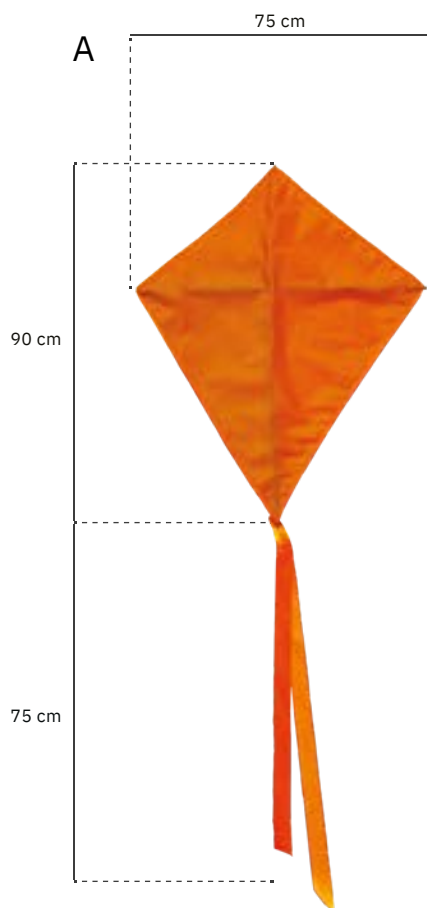

A
REF#: 222010026

B
REF#: 222010075