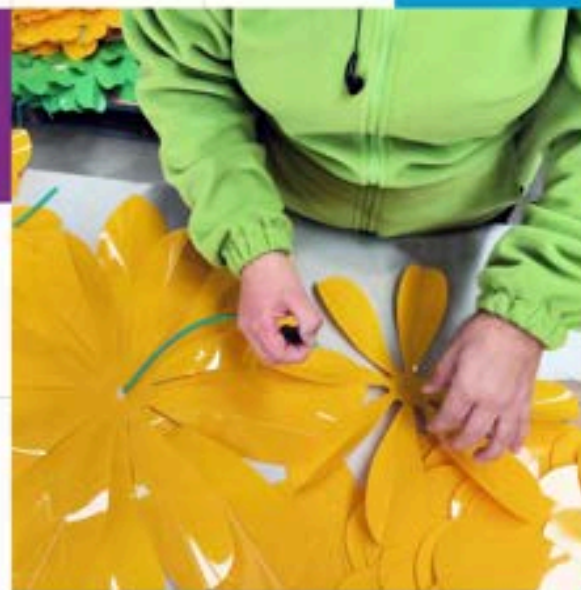

IMPACT.PLAN
ART PRODUCTIONS

Fabricación artesanal

Cada pieza es única, hecha a mano con cuidado para traer alegría y color al mundo.

Al elegir nuestros productos, **apoyas a los artesanos locales, fomentas la economía local y valoras un proceso creativo que respeta el planeta y lleva la singularidad del toque humano: diferente, especial y hecho con amor.**