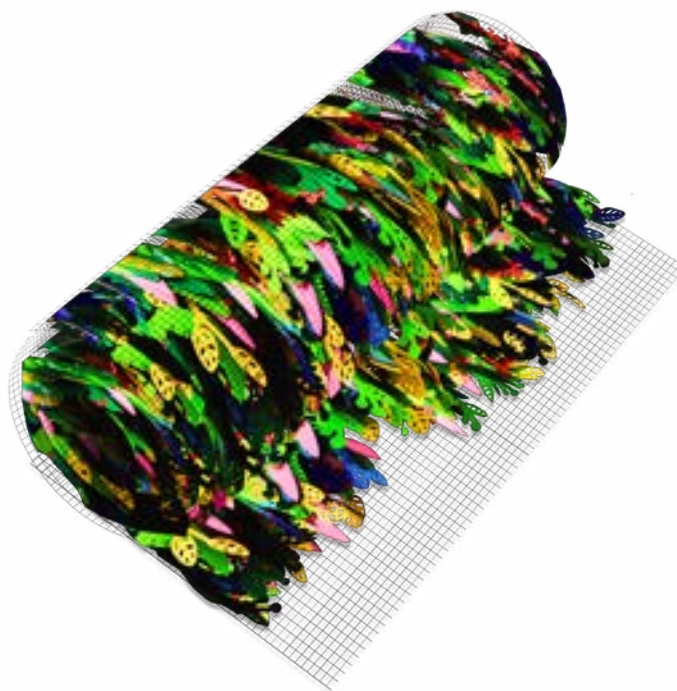

TROPICALIA

REF#: 222010013

Material enviado:

— Rollos de 20 m x 1 m con hojas de espuma EVA.
El número de rollos depende del área destinada a la instalación.
Cada m² contiene entre 20 y 24 piezas.
La longitud de las hojas varía entre 30 cm y 60 cm.

Combinación de colores estándar:

VES VKY VLE VMT AMO VEO RCL ARO ATU

Los colores de la instalación son personalizables.

Peso por m²: 250 g

Formas de las piezas: