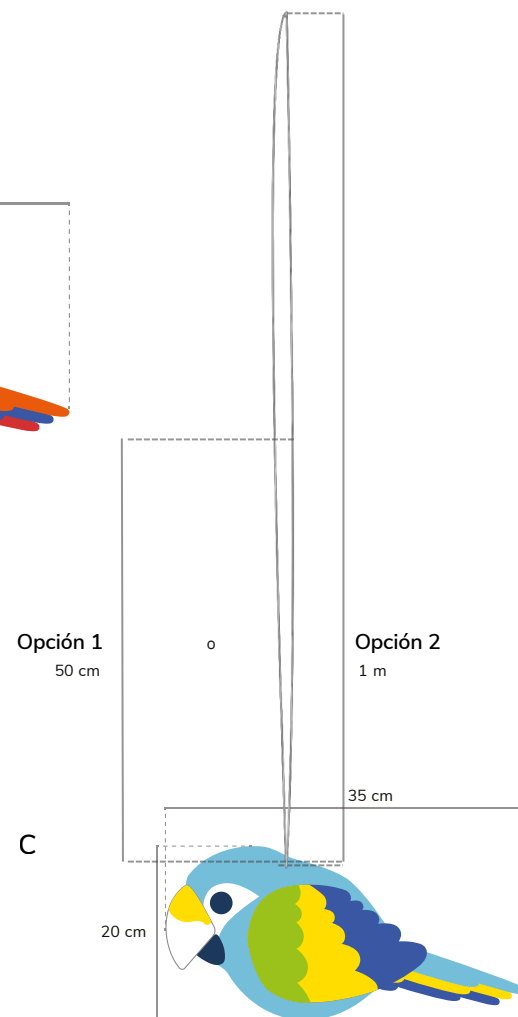

A OPCIÓN 1 (50 CM)
REF*: 222020001

A OPCIÓN 2 (1M)
REF*: xxxx

B OPCIÓN 1 (50 CM)
REF*: 222020002

B OPCIÓN 2 (1M)
REF*: xxxxx

C OPCIÓN 1 (50 CM)
REF*: 222020003

C OPCIÓN 2 (1M)
REF*: xxxxx