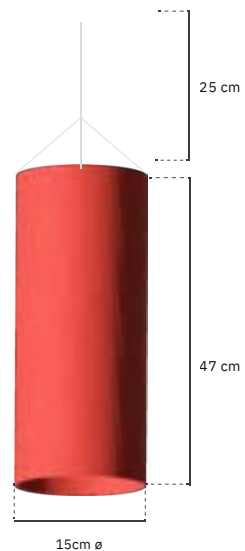

Peso unitario: 4 g

Pedido mínimo: 20 unidades

A

B

C

D

TELA IMPERMEABLE A
REF#: 222010040

TELA IMPERMEABLE B
REF#: 222010041