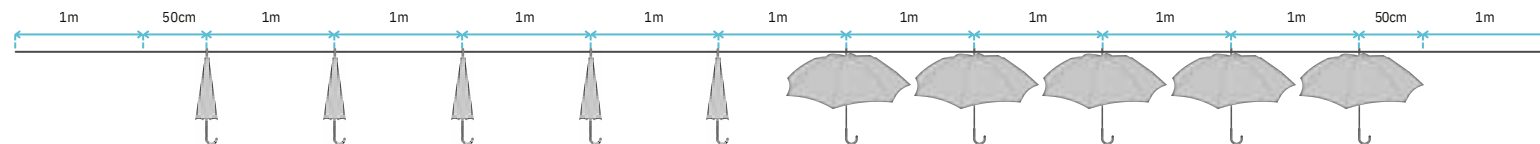

CIELO DE PARAGUAS TRANSPARENTE