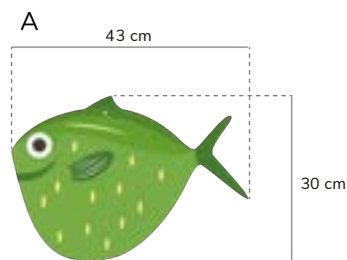

LOTE DE PECES 2 ACCESORIOS PARA LA COLECCIÓN "SEAWEED"

Material enviado:

— Peces de PVC enviados en juegos de 7 (1 A, 1 B, 1 C, 1 D y 3 E), con cierre fácil de 50 cm o 1 m, listos para colgar.

La cantidad de peces dependerá del área destinada a la instalación.