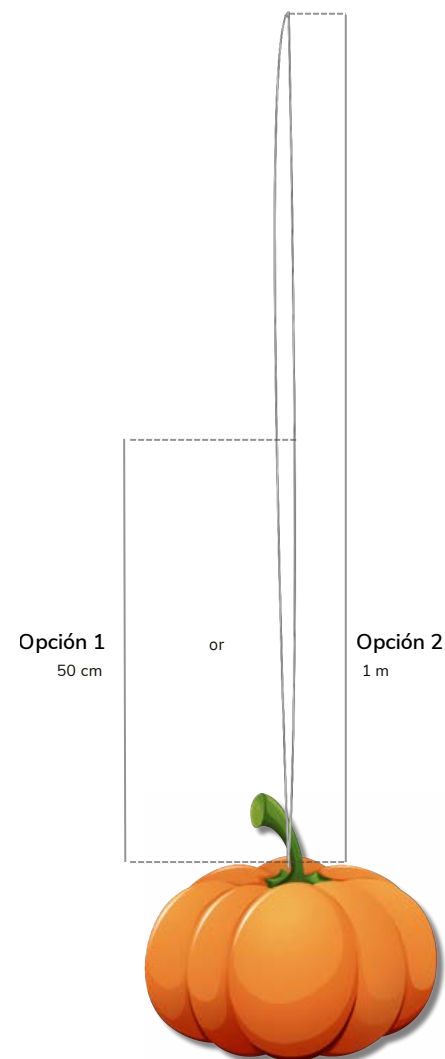

OPCIÓN 1 (50CM)
REF: xxxxxxxx

OPCIÓN 2 (1M)
REF: xxxxxx