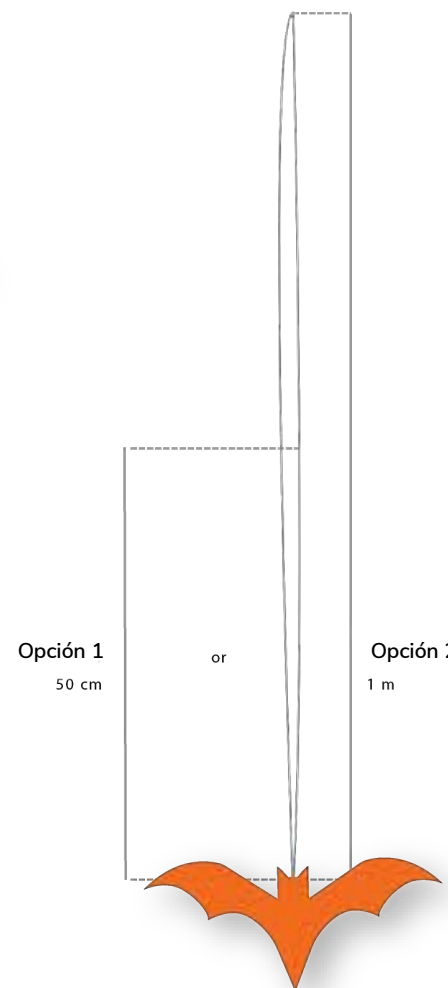

Colores disponibles:

Los colores de la instalación se pueden personalizar.

OPCIÓN 1 (50CM)
REF: xxxxxxxx

OPCIÓN 2 (1M)
REF: xxxxxx