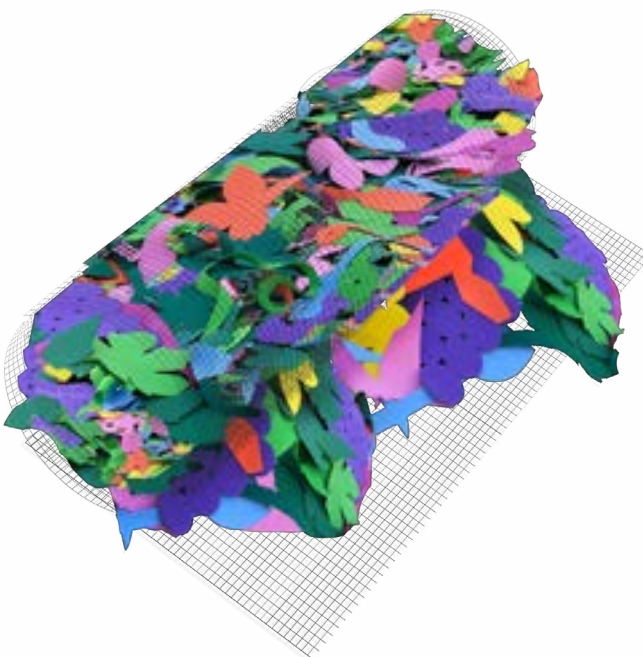

REF^o: 222010113

Material enviado:

— Rollos de 20m x 1m con hojas de espuma EVA.

El número de rollos variará según la zona de la instalación.

Cada m² contiene entre 20 y 24 hojas.

La longitud de las hojas varía entre 30 y 60 cm.

Combinación de colores estándar:

LAA AMO VLE VES ATU RFA RCL PUR

Los colores de la instalación se pueden personalizar.

Peso m²: 250g

Formas de las piezas:

A photograph of a narrow street at night, illuminated by a dense canopy of warm white string lights. The lights are arranged in long, vertical strands that hang from the buildings on both sides, creating a tunnel effect. Interspersed among the lights are several small, glowing lanterns with intricate patterns. The street is flanked by multi-story buildings with windows and storefronts. The overall atmosphere is festive and cozy.