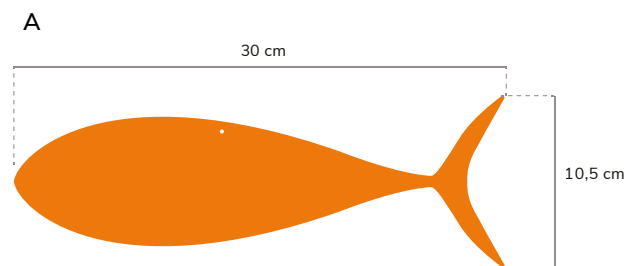

Standard color combination:

VEO LAA AMO VLE ATU RFA

Los colores de la instalación se pueden personalizar.

OPCIÓN 1 (50CM)
REF: 222020004

OPCIÓN 2 (1M)
REF: xxxxx