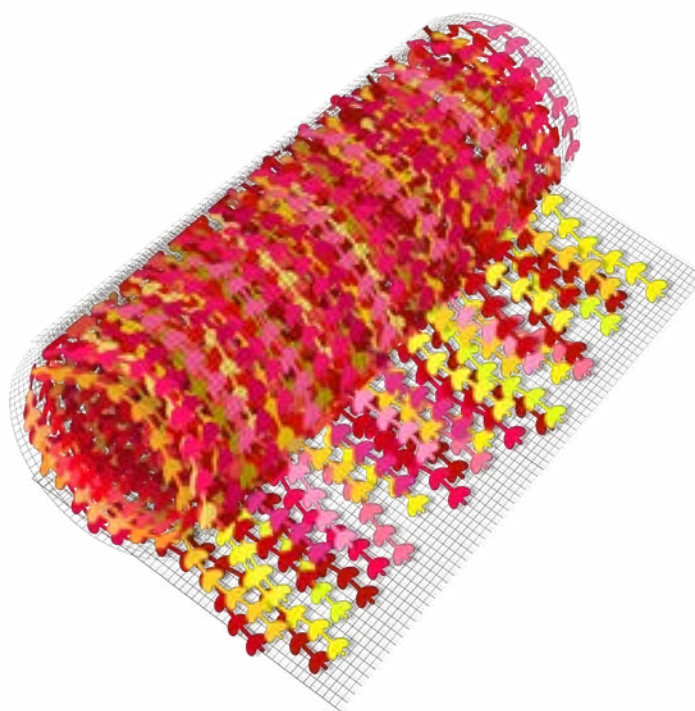

Combinación de colores estándar:

RFA RCL VEO LAA AMO ACL

Los colores de la instalación se pueden personalizar.

Peso m²: 250 g