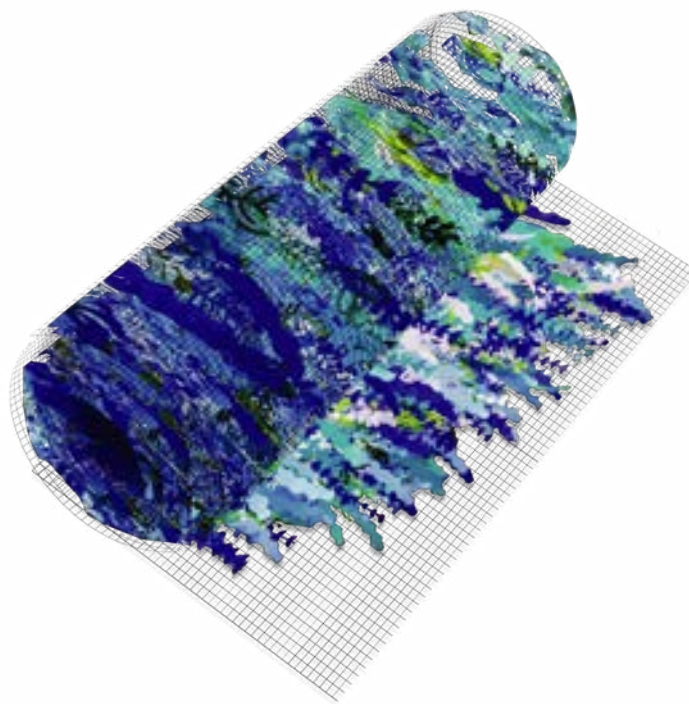

Combinación de colores estándar:

ARO ATU AAG BRO

Los colores de la instalación son personalizables.

Peso por m²: 250 g

Formas de las piezas:

MULTICOLOR

varias combinaciones posibles

REF: 222010014