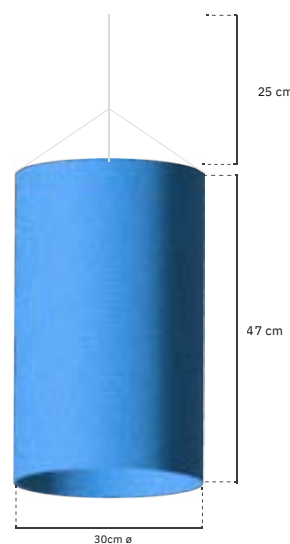

Peso unitario: 4 g

Pedido mínimo: 20 unidades

A

B

C

D

TELA IMPERMEABLE A
REF#: 222010040

TELA IMPERMEABLE B
REF#: 222010041